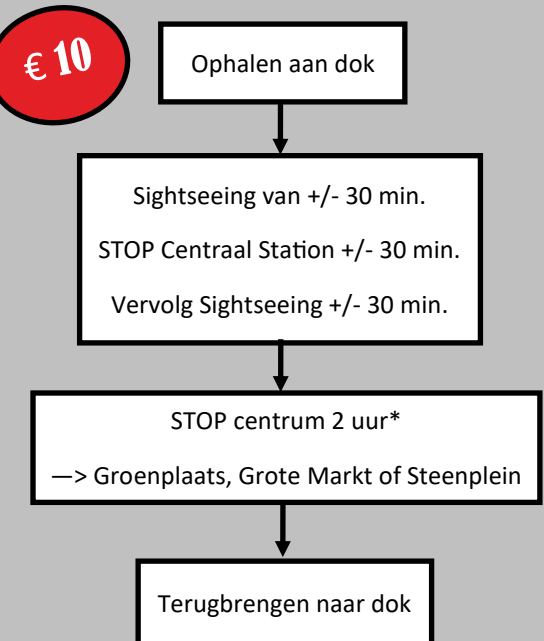

Riviercruises

Maak je keuze uit volgende samenstellingen.

Aarzel niet om vragen te stellen

- verhuur@touristram.be

* 2 uur stop kan zijn: Shoppen of vrije tijd / bezoek Monumentale Kerk / bezoek Barok Museum / DIVA / ...
Prijzen zijn exclusief toegangsprijzen voor musea of kerken en gids

Shuttle + Sightseeing + Centraal Station

Shuttle + Sightseeing